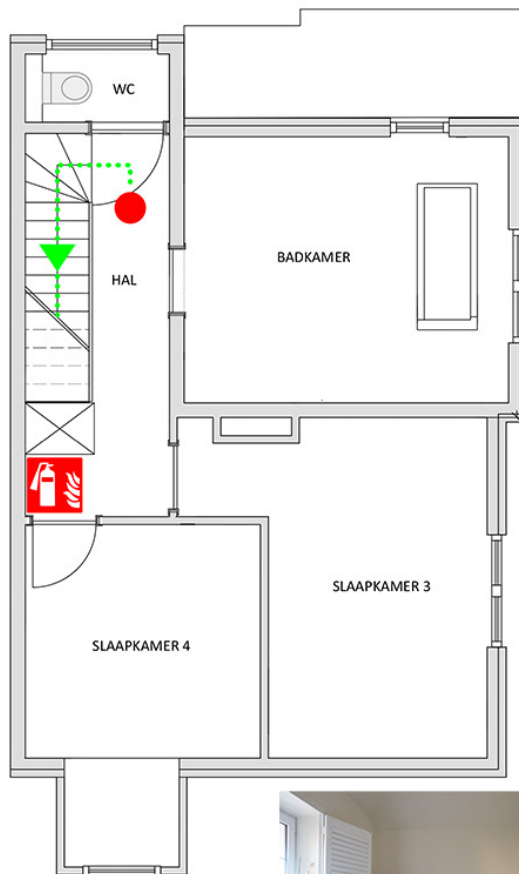

*Extra toilet gang - Couloir de toilettes supplémentaires

Woonkamer - Le salon

- ✓ Salon
- ✓ TV flatscreen - TV à écran plat
- ✓ salontafel - Table de salon
- ✓ WIFI
- ✓ 2 Stoelen - 2 Chaises
- ✓ Kast - Armoire
- ✓ Boekenkast - Bibliothèque

Gelijkvloers Rez-de-chaussés

Eerste verdieping Premier étage

Tweede verdieping

Deuxième étage

Villa Zomerrust

www.villazomerrust.be

info@parkhoteldepanne.be

058 41 41 41