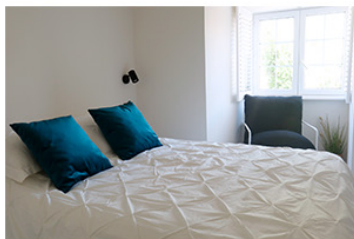

Tweede verdieping

Deuxième étage